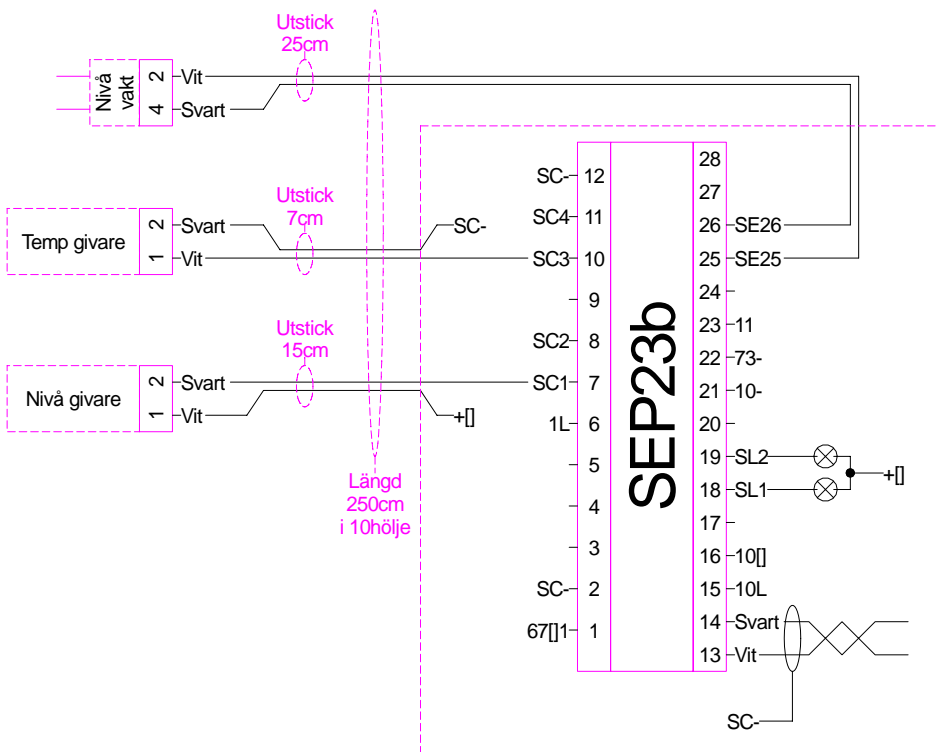

# Display SEP25b

**Längd: 350cm Kabel t. Display**

SC-	0,75	Svart
10[]2	0,75	Grön
67[]1	0,75	Röd
70	0,75	Brun
Datakabel 1par #skärm		

**Längd: 750cm Kabel till P2**

+[]	1,5	Gul
10[]2	0,75	Grön
67[]1	1,5	Röd
70	0,75	Brun
SC2	0,75	Gul
SC4	0,75	Grå
SC-	1,5	Svart
Datakabel 1par #skärm		