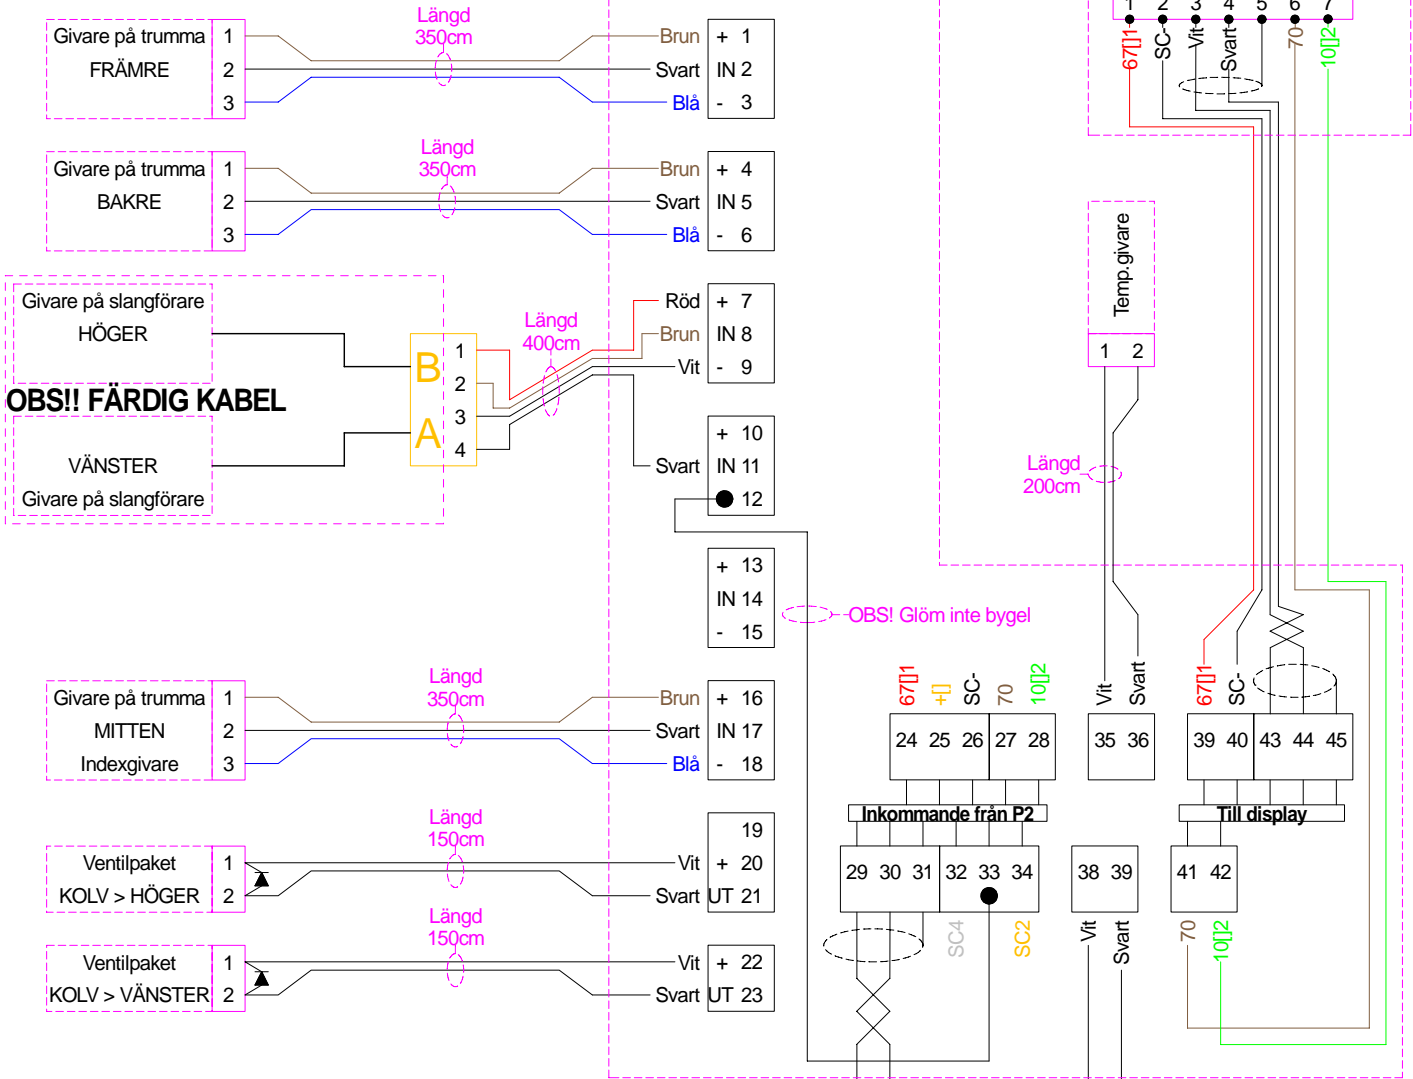

# SEP 24 b

# Display SEP25b

**Längd: 350cm Kabel t. Display**

SC-	0,75	Svart
10[]2	0,75	Grön
67[]1	0,75	Röd
70	0,75	Brun
Datakabel 1par #skärm		

**Längd: 750cm Kabel till P2**

+[]	1,5	Gul
10[]2	0,75	Grön
67[]1	1,5	Röd
70	0,75	Brun
SC2	0,75	Gul
SC4	0,75	Grå
SC-	1,5	Svart
Datakabel 1par #skärm		